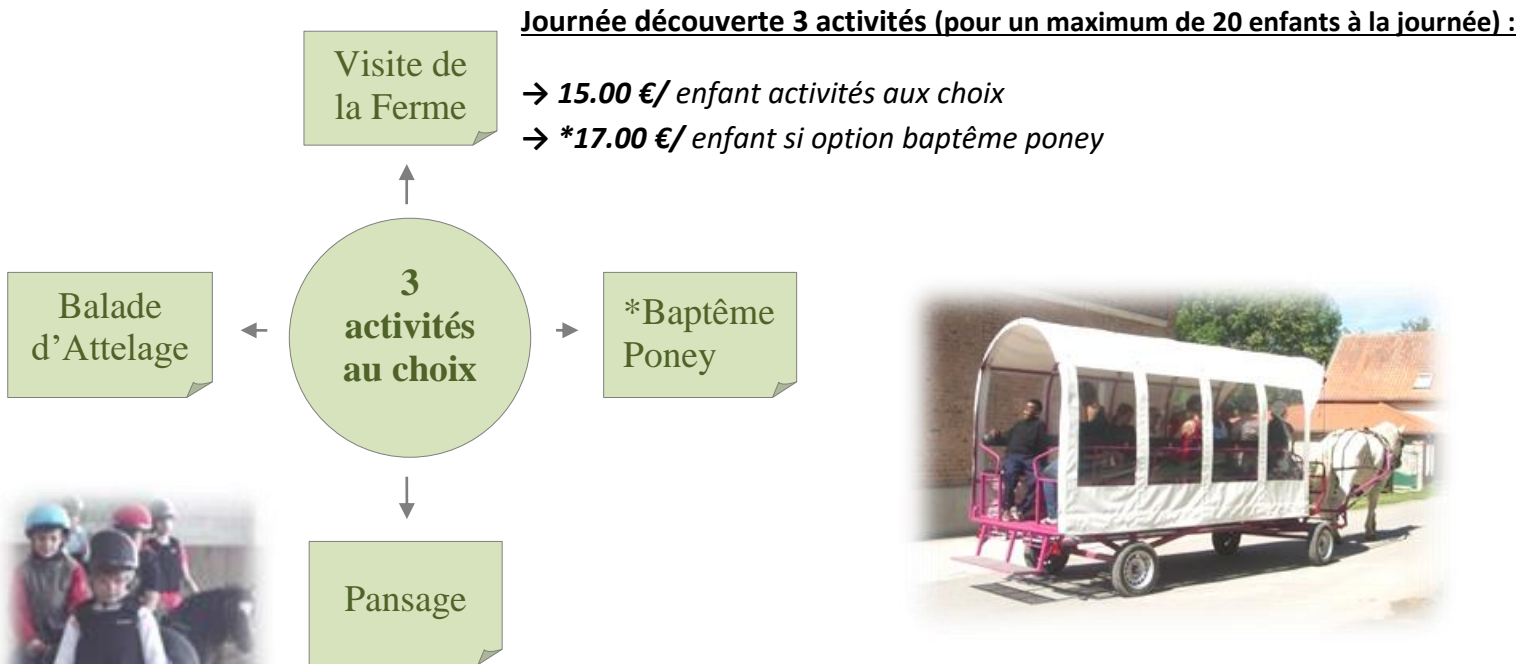

La Journée Découverte 2024

Des journées d'activités proposées aux groupes d'enfants et aux établissements spécialisés.

Journée découverte 2 activités (pour un maximum de 50 enfants à la journée) :

→ **10.00 €/ enfant** – Balade en attelage et Visite de la ferme pédagogique

Découverte du Monde du Poney (pour un maximum de 20 enfants à la journée) :

13.00€/ enfant

→ Baptême poney

→ Pansage et visite des écuries

Les Ateliers du Val de Selle

47 Route de Loeuilly 80160 Conty

Tel : 03.22.41.23.31 – Fax : 03.22.41.23.90